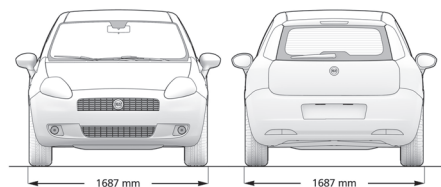

KRAFTÜBERTRAGUNG

Getriebe

FAHRWERK

kleinster Wendekreis (m)
Bremsen - S (Scheibe) - T (Trommel)
vorne: ø (mm)
hinten: ø (mm)
Reifen

	1.2 69	1.3 Multijet II 75 DPF
Länge (mm)	4.030	4.030
Breite (mm)	1.687	1.687
Höhe unbeladen (mm)	1.490	1.490
Radstand (mm)	2.510	2.510
min. / max. Kofferraumvolumen (l)	275 / 638	275 / 638
Kraftstofftankinhalt (l)	45	45
Eigengewicht (kg)	1.015 (3T) 1.030 (5T)	1.090 (3T) 1.105 (5T)
zul. Anhängelast gebremst / ungebremst (kg)	900 / 400	1.000 / 400
Art / Lage	4-Zylinder 8V Reihe / vorne quer	4-Zylinder 16V Reihe / vorne quer
Hubraum (cm³)	1.242	1.248
Bohrung / Hub (mm)	70,8 x 78,9	69,6 x 82,0
Verdichtungsverhältnis	11,1 : 1	17,6 : 1
Abgas-Klasse	Euro 5	Euro 5
Leistung kW (PS) bei U/min	51 (69) 5.500	55 (75) 4.000
max. Drehmoment (Nm) bei U/min	(102) 3.000	(190) 1.750
Höchstgeschwindigkeit (km/h)	155	165
Beschleunigung 0-100 km/h (sec)	14,5	13,6
Verbrauch MVEG (l) auf 100 km		
städtisch	6,7	5,2
außerstädtisch	4,4	3,5
gesamt	5,2	4,1
CO ₂ -Emissionen gesamt (g/km)	123	108
NOx-Emission (g/km)	0,029	0,165
Getriebe	5-Gang	5-Gang
kleinster Wendekreis (m)	10,1	10,1
Bremsen - S (Scheibe) - T (Trommel)	S 257 (innenbelüftet) T 203	S 257 (innenbelüftet) T 228
Reifen	175/65 R15	175/65 R15