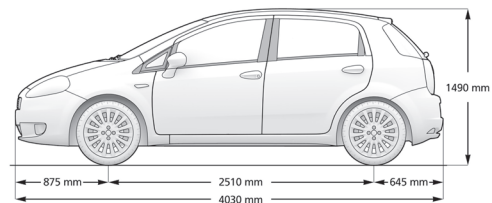

KRAFTÜBERTRAGUNG

Getriebe

FAHRWERK

kleinster Wendekreis (m)
Bremsen - S (Scheibe) - T (Trommel)
vorne: ø (mm)
hinten: ø (mm)
Reifen

	1.2 69	1.3 Multijet II 75 DPF
Länge (mm)	4.030	4.030
Breite (mm)	1.687	1.687
Höhe unbeladen (mm)	1.490	1.490
Radstand (mm)	2.510	2.510
min. / max. Kofferraumvolumen (l)	275 / 638	275 / 638
Kraftstofftankinhalt (l)	45	45
Eigengewicht (kg)	1.015 (3T) 1.030 (5T)	1.090 (3T) 1.105 (5T)
zul. Anhängelast gebremst / ungebremst (kg)	900 / 400	1.000 / 400
Art / Lage	4-Zylinder 8V Reihe / vorne quer	4-Zylinder 16V Reihe / vorne quer
Hubraum (cm³)	1.242	1.248
Bohrung / Hub (mm)	70,8 x 78,9	69,6 x 82,0
Verdichtungsverhältnis	11,1 : 1	17,6 : 1
Abgas-Klasse	Euro 5	Euro 5
Leistung kW (PS) bei U/min	51 (69) 5.500	55 (75) 4.000
max. Drehmoment (Nm) bei U/min	(102) 3.000	(190) 1.750
Höchstgeschwindigkeit (km/h)	155	165
Beschleunigung 0-100 km/h (sec)	14,5	13,6
Verbrauch MVEG (l) auf 100 km		
städtisch	6,7	5,2
außerstädtisch	4,4	3,5
gesamt	5,2	4,1
CO ₂ -Emissionen gesamt (g/km)	123	108
NOx-Emission (g/km)	0,029	0,165
Getriebe	5-Gang	5-Gang
kleinster Wendekreis (m)	10,1	10,1
Bremsen - S (Scheibe) - T (Trommel)	S 257 (innenbelüftet) T 203	S 257 (innenbelüftet) T 228
Reifen	175/65 R15	175/65 R15